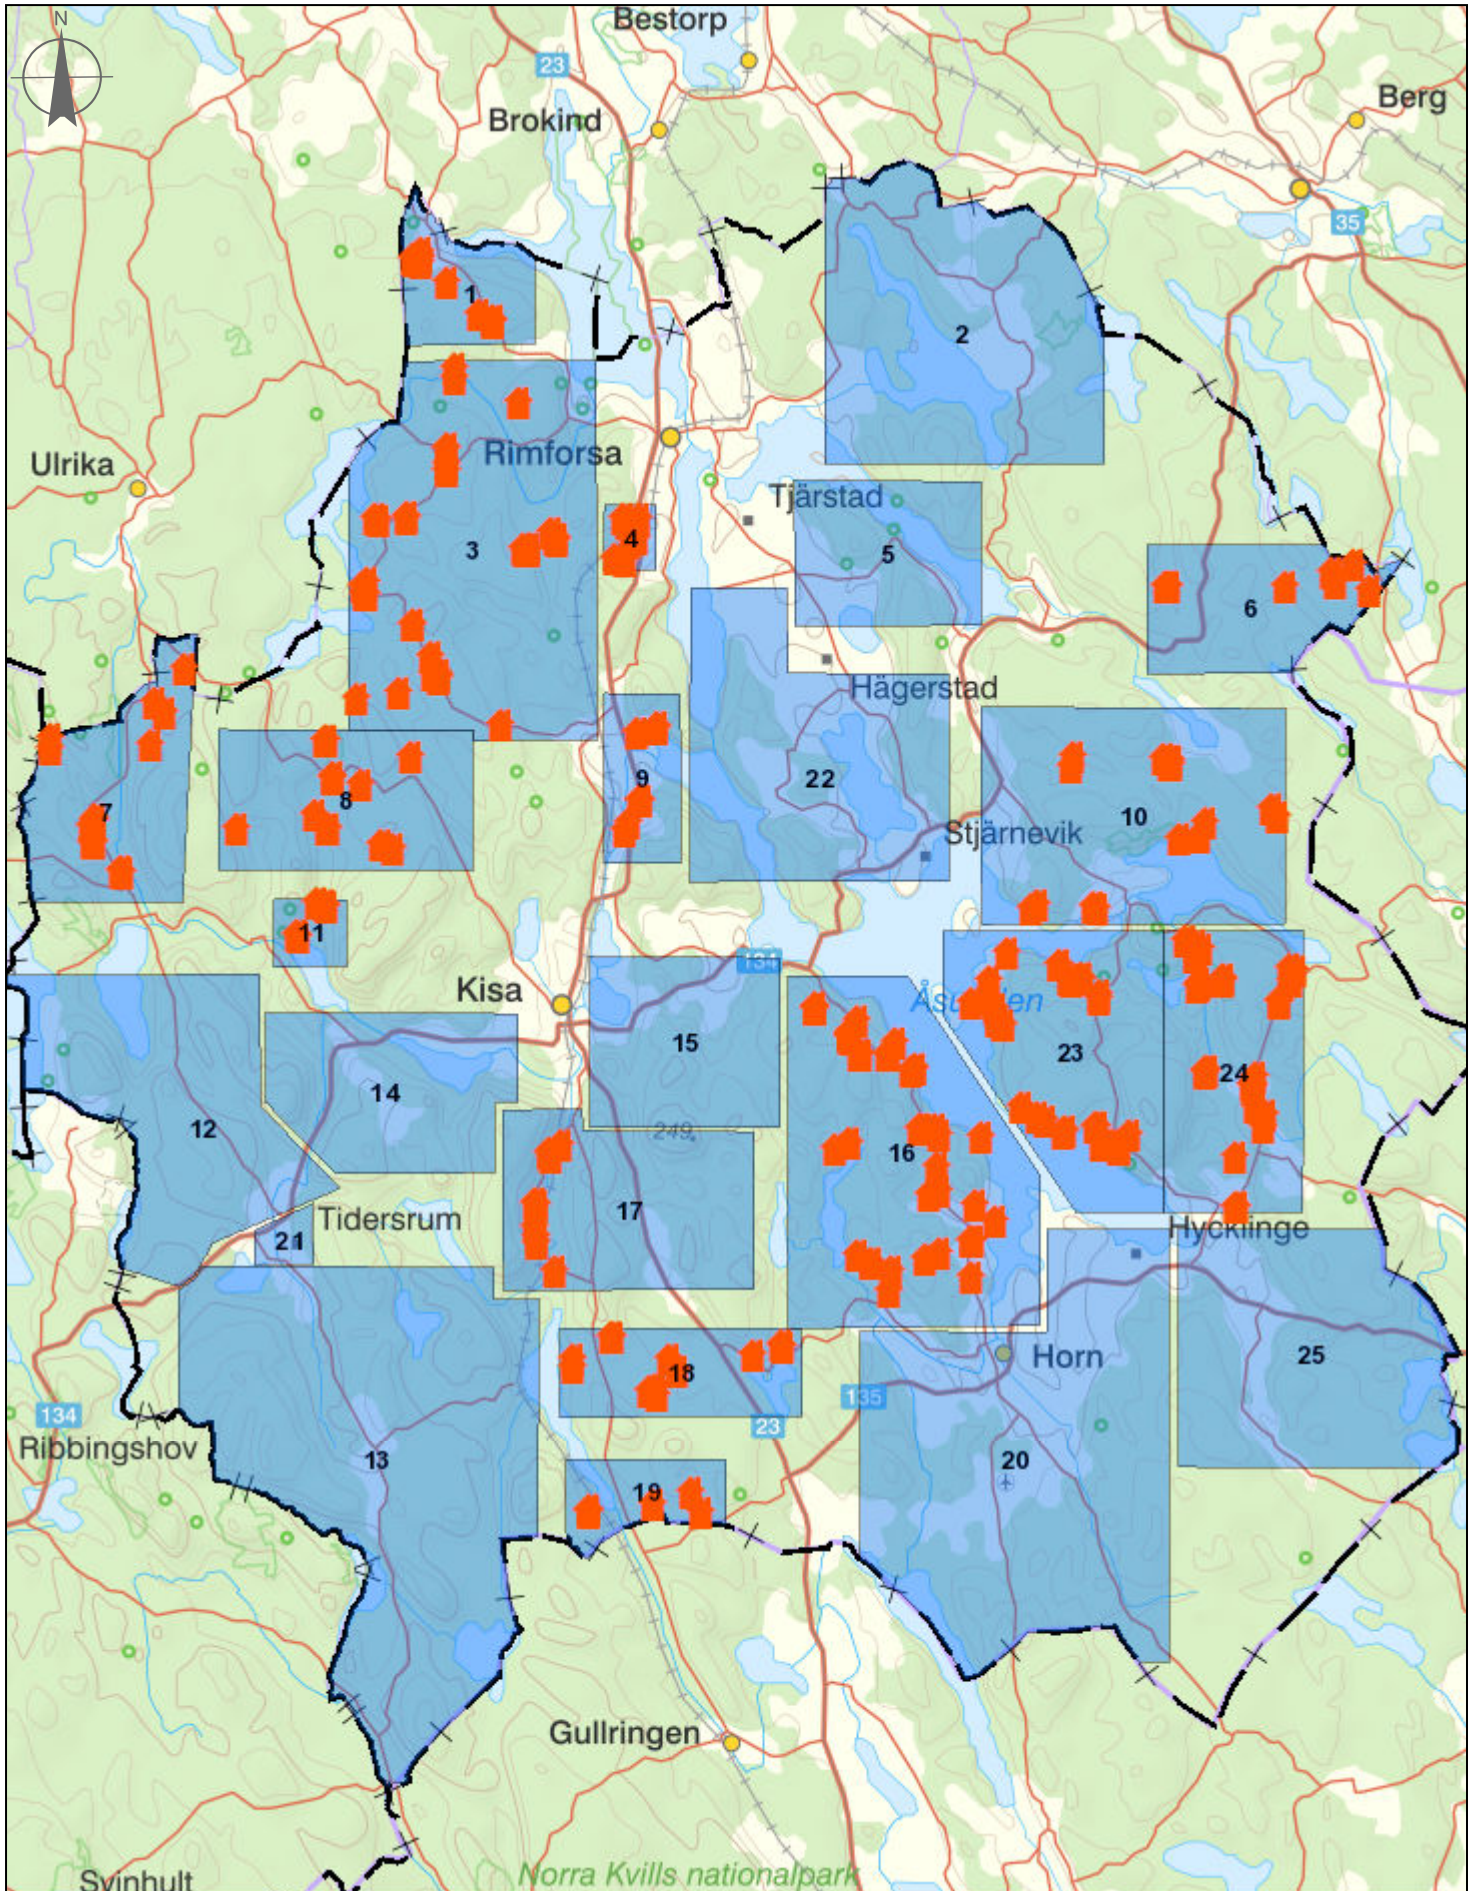

# Optokarta - Kinda

5 0 5 10 15 [km]