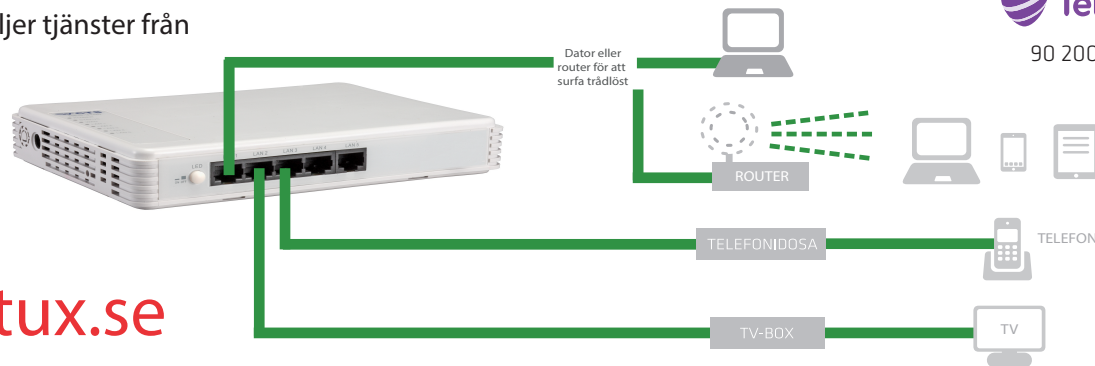

Surfa in på kinda.itux.se eller ring någon av tjänsteleverantörerna direkt. Kontaktuppgifter hittar du till höger i denna folder**.

Att koppla in dina tjänster är enklare än man kan tro. Se bilden nedan.

Har du problem med din tjänst ska du alltid felanmäla till din tjänsteleverantör.

Tack för att du väljer tjänster från iTUX Kinda!

CPE:n är den utrustning från vilken du ansluter dina tjänster. Skissen är ett exempel. Ring alltid din tjänsteleverantör om du är osäker.