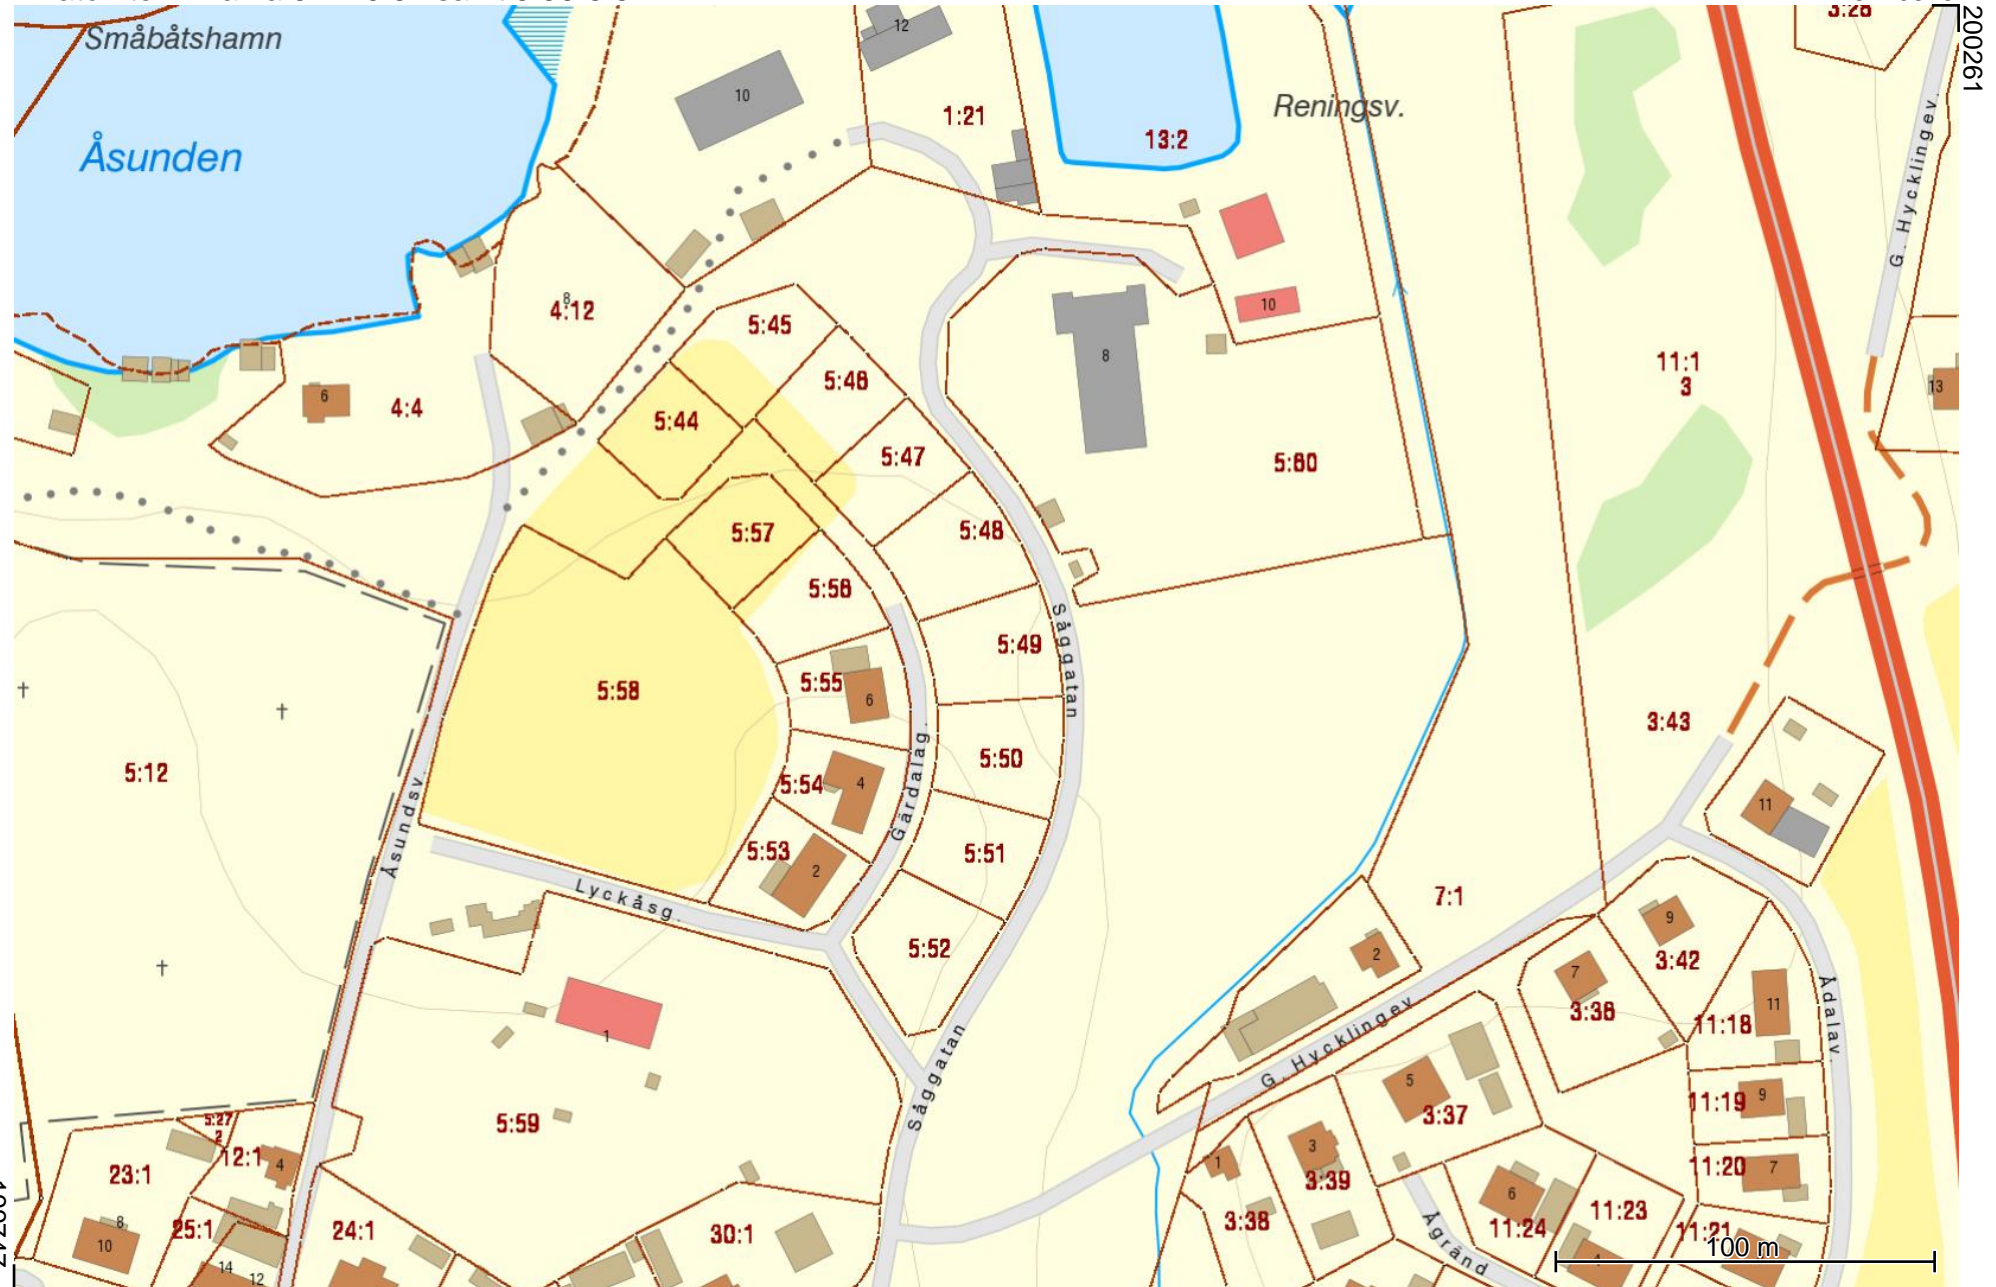

Villatomter - Flarka 5:44-5:52 samt 5:56-5:57

6420506

Skapad: 2017-06-01 (C) Lantmäteriverket

Skala 1:2000  
Skapad med InfoVisaren  
2017-06-01