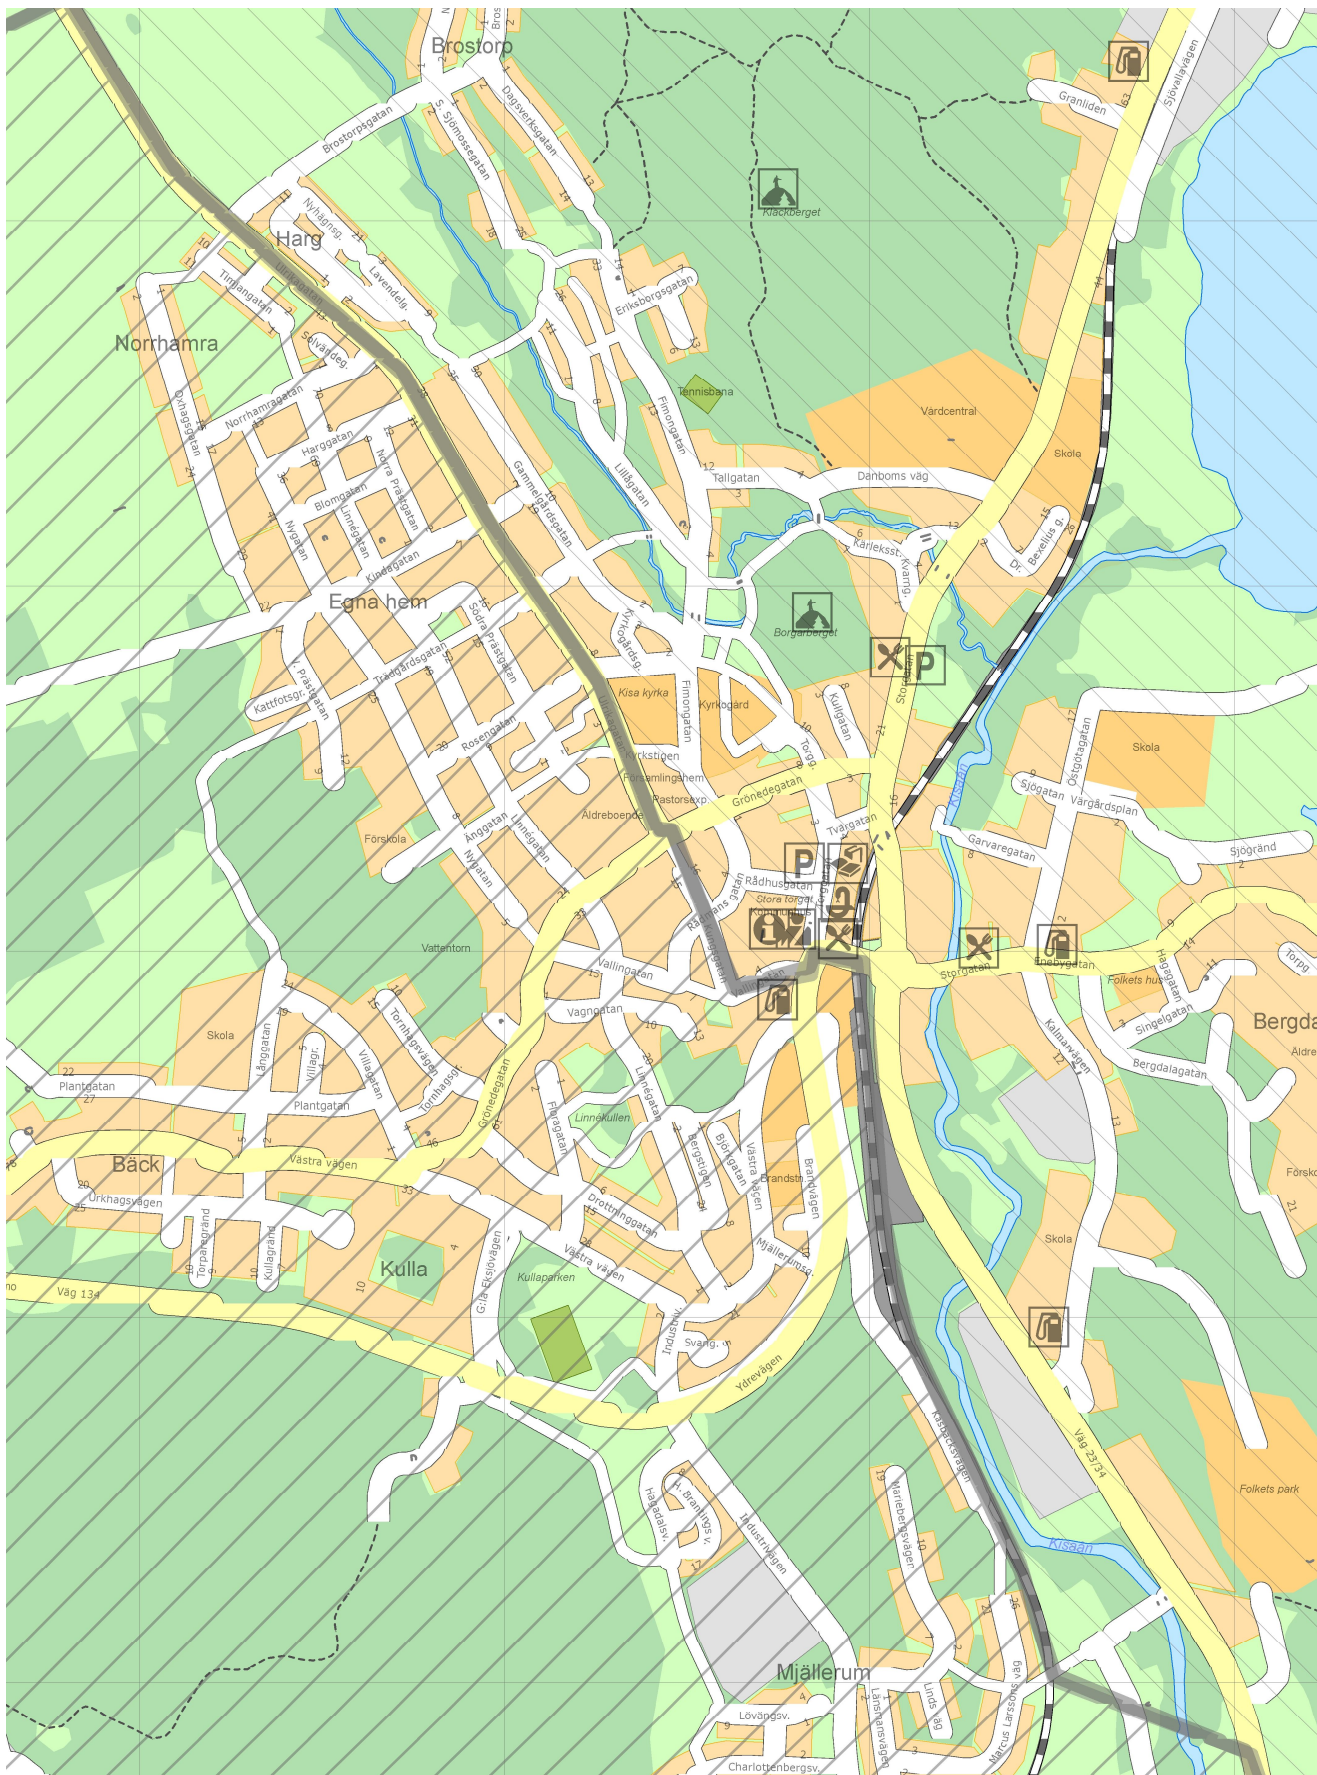

Geografiska områden i eget val

*Leverantör kan välja att erbjuda sina tjänster i hela Kinda kommun
eller del av kommunen enligt nedan indelning.*

Kinda kommun

Eget val

Geografiska områden

2011-05-31

Teckenförklaring

- lov område 1
- lov område 2
- lov område 3
- lov område 4

Rimforsa

LOV-område 1

Kisa Norra

LOV-område 2

Kisa södra

LOV-område 3

Kisa - förstoring

Gräns mellan Kisa norra (lov-område 2) och Kisa södra (lov-område 3)

Horn/Hycklinge

LOV-område 4