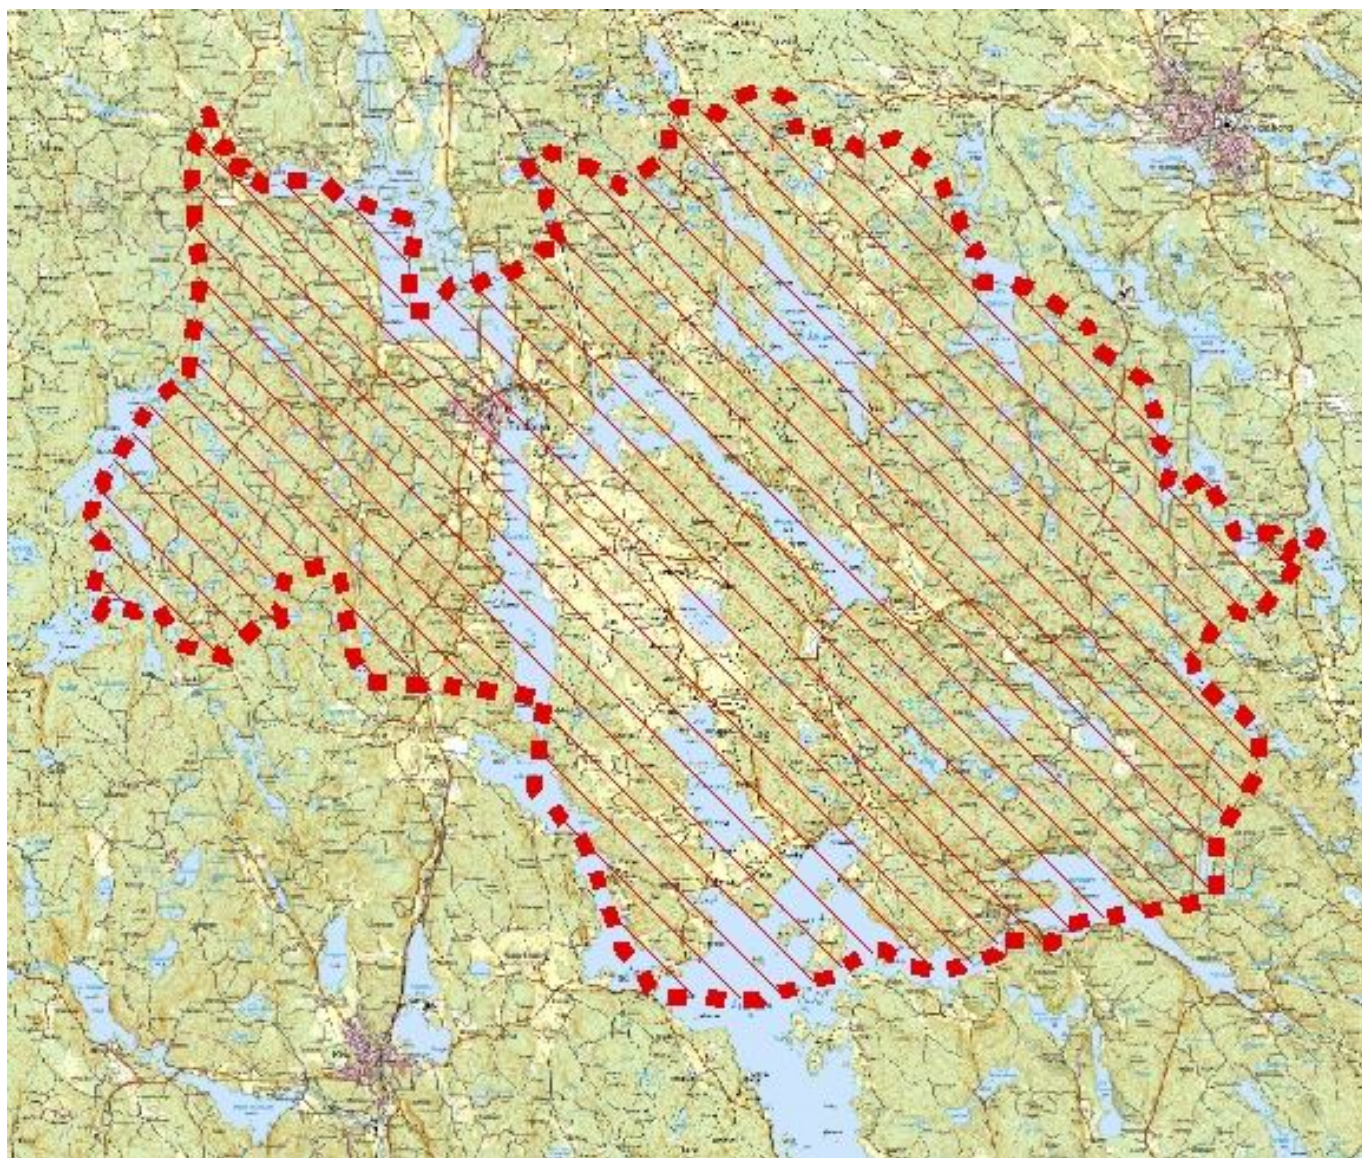

Geografiska områden i eget val

*Leverantör kan välja att erbjuda sina tjänster i hela Kinda kommun
eller del av kommunen enligt nedan indelning.*

Kinda kommun

Eget val

Geografiska områden

2011-05-31

Teckenförklaring

- lov område 1
- lov område 2
- lov område 3
- lov område 4

Rimforsa

LOV-område 1

Kisa Norra

LOV-område 2

Kisa södra

LOV-område 3

Kisa - förstoring

Gräns mellan Kisa norra (lov-område 2) och Kisa södra (lov-område 3)

Horn/Hycklinge

LOV-område 4